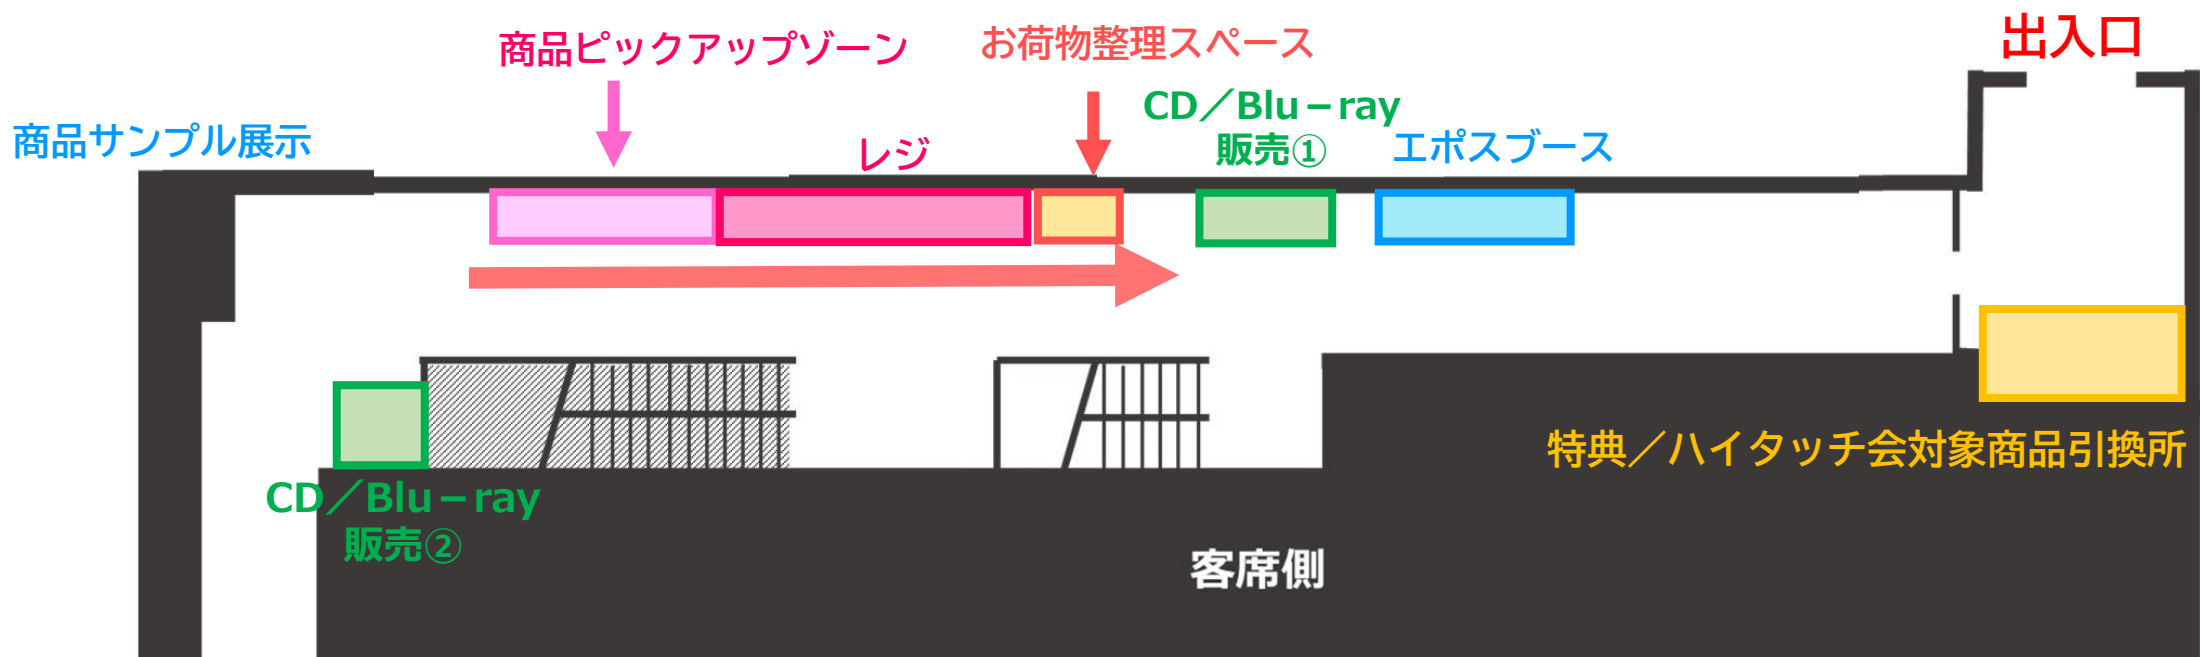

## ファミリー公演の休憩時間

2月8日(土)

ファミリー公演 : 13:00～14:45程度

2月9日(日)

ファミリー公演 : 11:30～13:15程度

【グッズ購入】 【CD/Blu-ray販売】  
【エポスカード】は会場内の扱いになります。

この時間は整理券がなくてもお並びいただけます。

※【CD/Blu-ray販売】は各プレミアム公演終演後30分程度まで営業予定です。