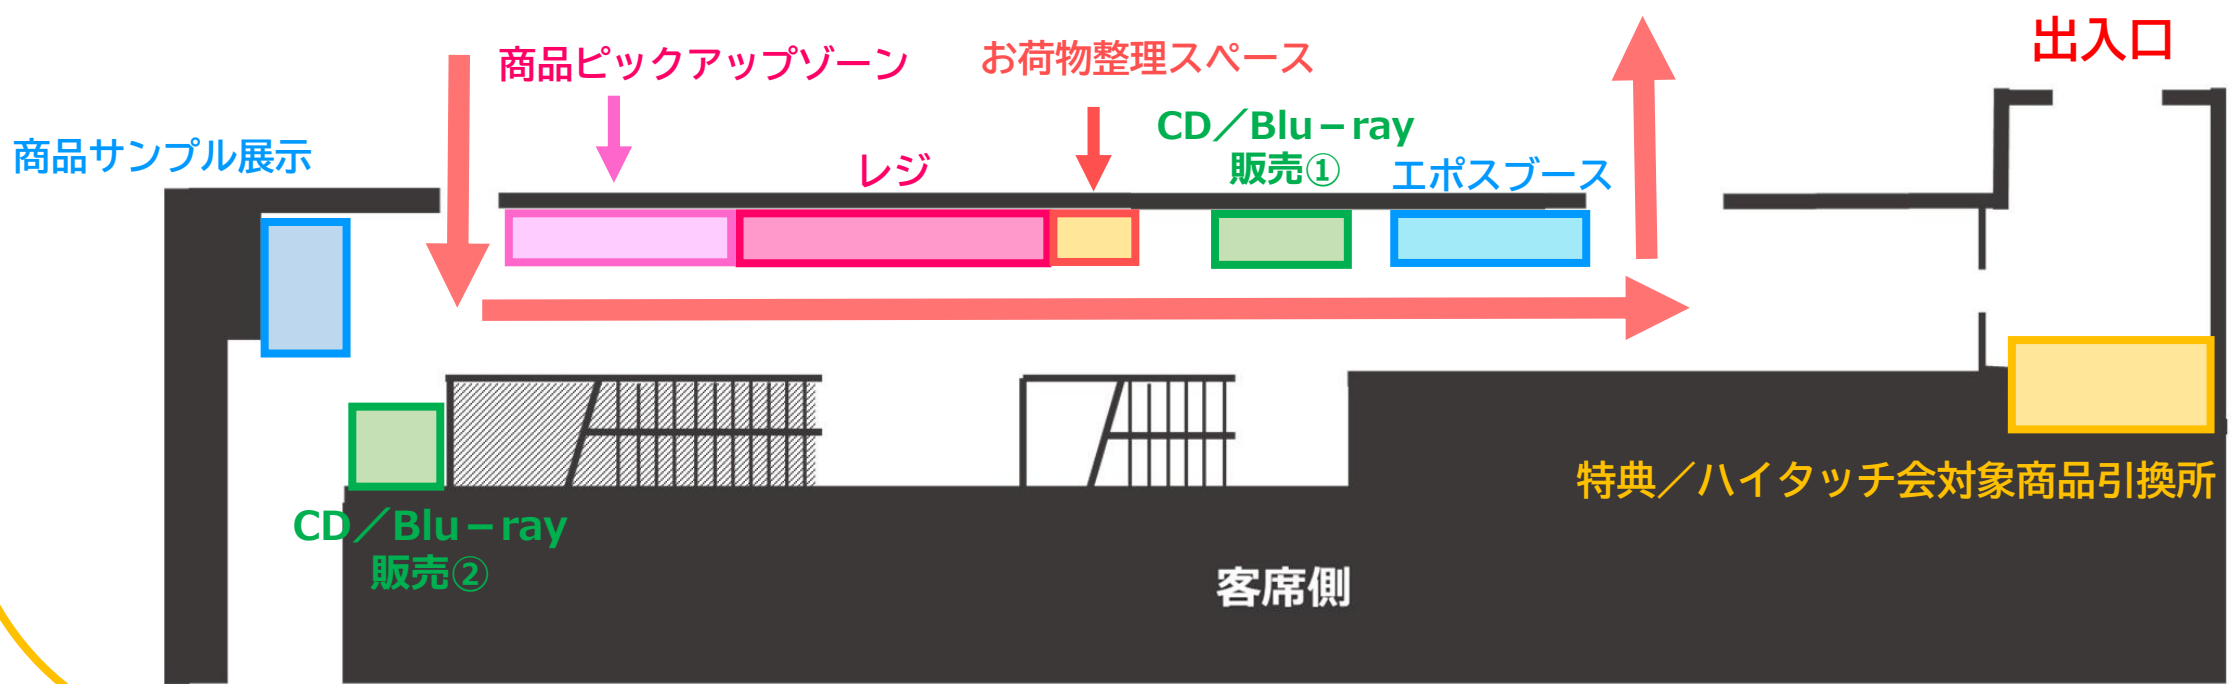

## 基本ロビーレイアウト (ロビー開場～開演)

2月8日(土)

ファミリー公演 : 9:00～13:00

プレミアム公演 : 15:00～19:00

2月9日(日)

ファミリー公演 : 9:00～11:30

プレミアム公演 : 13:30～16:30

【グッズ購入】 【CD/Blu-ray販売】  
【エポスカード】は会場外の扱いになります。

イベントグッズをご購入希望のお客様は必ず会場入場前にお並びください。この時間に【グッズ購入列】にお並びの際は、必ず整理券が必要になります。

CD/Blu-ray販売②は、本開場してからご利用いただけます。こちらは会場入場後にお買い求めいただけます。